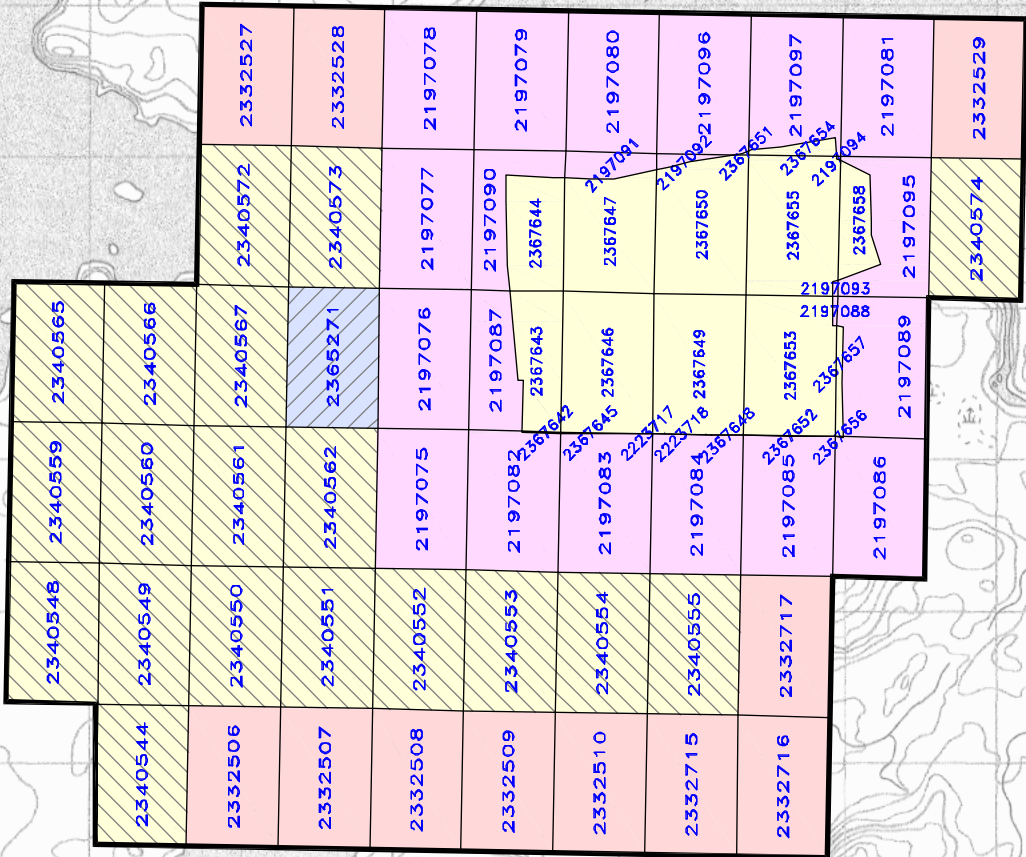

**PROPRIÉTÉ BENOIST**

DUPLESSIS

**LÉGENDE DATE**

- Janvier
- Février
- Mars
- Avril
- Mai
- Juin
- Juillet
- Août
- Septembre
- Octobre
- Novembre
- Décembre
- 2014
- 2016

BENOIST

RUETTE

Mise à jour : 18 Juin 2014  
 Feuillet 32F08  
 Cantons Benoit  
 UTM nad83 z18

**RESSOURCES CARTIER INC.**

**PROPRIÉTÉ BENOIST**

*Carte de claims*

Échelle 1 : 50000

**GESCAD inc.**